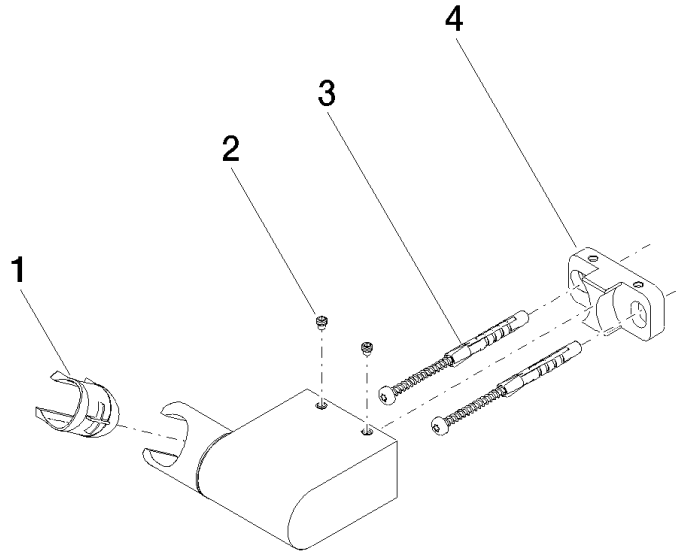

28 060 970

• schwenkbar 75°

Passt zu: IMO, LULU, MADISON, MEM,
TARA, CL.1, LISSÉ, VAIA, META, CYO

	Platin	28 060 970-08
	Chrom	28 060 970-00
	Platin gebürstet	28 060 970-06
	Dark Brass matt	28 060 970-16
	Dark Chrome	28 060 970-19
	Light Gold	28 060 970-26
	Light Gold gebürstet	28 060 970-27
	Messing gebürstet (23kt Gold)	28 060 970-28
	Schwarz matt	28 060 970-33
	Bronze gebürstet	28 060 970-42
	Champagne gebürstet (22kt Gold)	28 060 970-46
	Champagne (22kt Gold)	28 060 970-47
	Chrom gebürstet	28 060 970-93
	Dark Platinum gebürstet	28 060 970-99

28 060 970

mm [inches]

28 060 970

Ersatzteile für die
anderen
Oberflächenvarianten
finden Sie hier:
Chrom

Ersatzteilstückliste

Nr.	Artikelnummer	Benennung	Verbaumenge	Lieferzeit
1	09 12 12 212 90	Huelse	1	2
2	09 31 11 009 90	Stift	2	2
3	05 30 31 025 00 90	Befestigungssatz	1	2
4	08 30 11 563 90	Halter	1	2