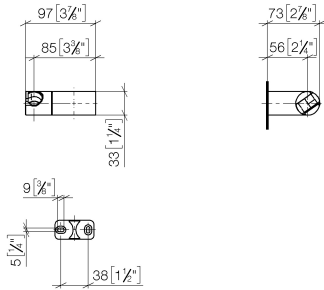

28 060 970

• schwenkbar 75°

Passt zu: IMO, LULU, MADISON, MEM,
TARA, CL.1, LISSÉ, VAIA, META, CYO

	Platin	28 060 970-08
	Chrom	28 060 970-00
	Platin gebürstet	28 060 970-06
	Dark Brass matt	28 060 970-16
	Dark Chrome	28 060 970-19
	Light Gold	28 060 970-26
	Light Gold gebürstet	28 060 970-27
	Messing gebürstet (23kt Gold)	28 060 970-28
	Schwarz matt	28 060 970-33
	Bronze gebürstet	28 060 970-42
	Champagne gebürstet (22kt Gold)	28 060 970-46
	Champagne (22kt Gold)	28 060 970-47
	Chrom gebürstet	28 060 970-93
	Dark Platinum gebürstet	28 060 970-99

28 060 970

mm [inches]

28 060 970

Ersatzteile für die
anderen
Oberflächenvarianten
finden Sie hier:
Chrom

Ersatzteilstückliste

Nr.	Artikelnummer	Benennung	Verbaumenge	Lieferzeit
1	09 12 12 212 90	Huelse	1	2
2	09 31 11 009 90	Stift	2	2
3	05 30 31 025 00 90	Befestigungssatz	1	2
4	08 30 11 563 90	Halter	1	2